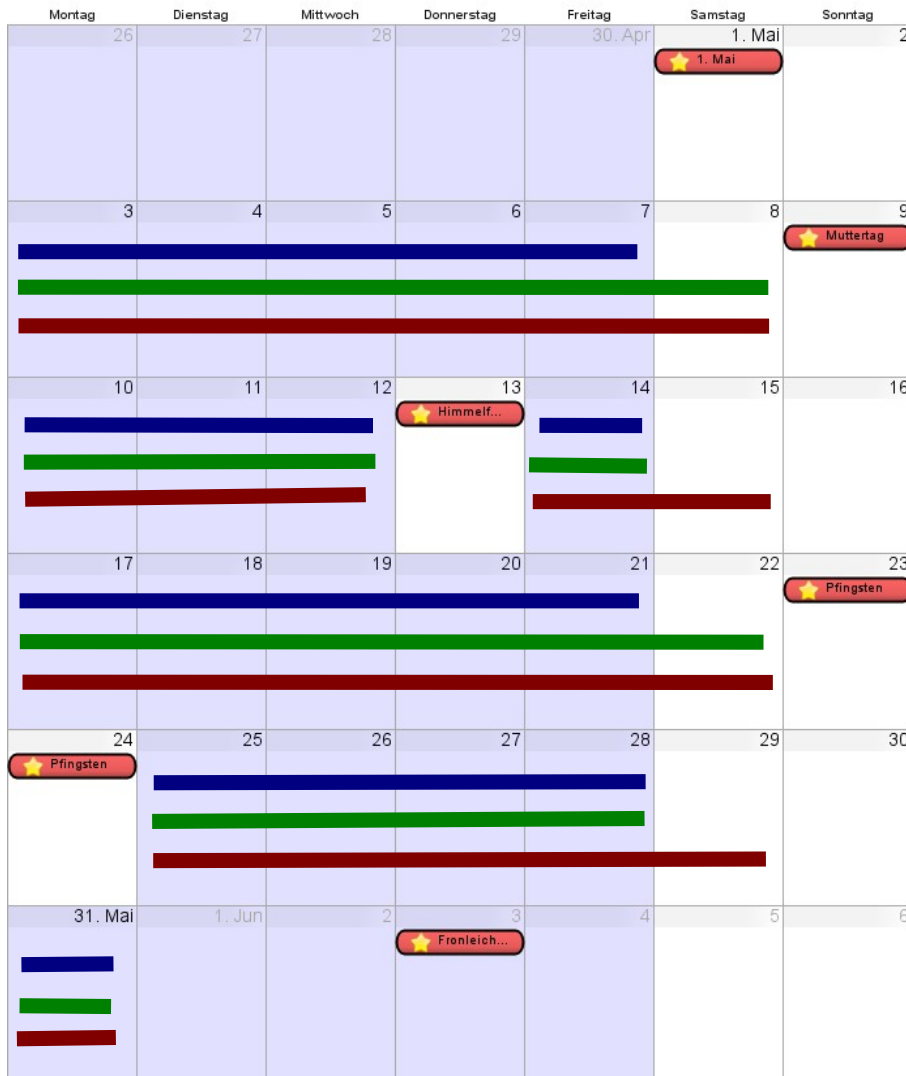

Sollarbeitszeit: Arbeitstage bei 5-, 5,5- und 6-Tage-Woche

Mai 2010

August 2010

- █ 5-Tage-Woche: Mai 19 AT, August 22 AT
- █ 5,5-Tage-Woche: Mai 21 AT, August 24 AT
- █ 6-Tage-Woche: Mai 23 AT, August 26 AT

Diese Grafik gehört zum Artikel „Sollarbeitszeit“ auf www.konfliktfeld-pflege.de, die Kalenderblätter sind dem Kalender-Modul des KDE-Programms contact entnommen.

Lizenz: