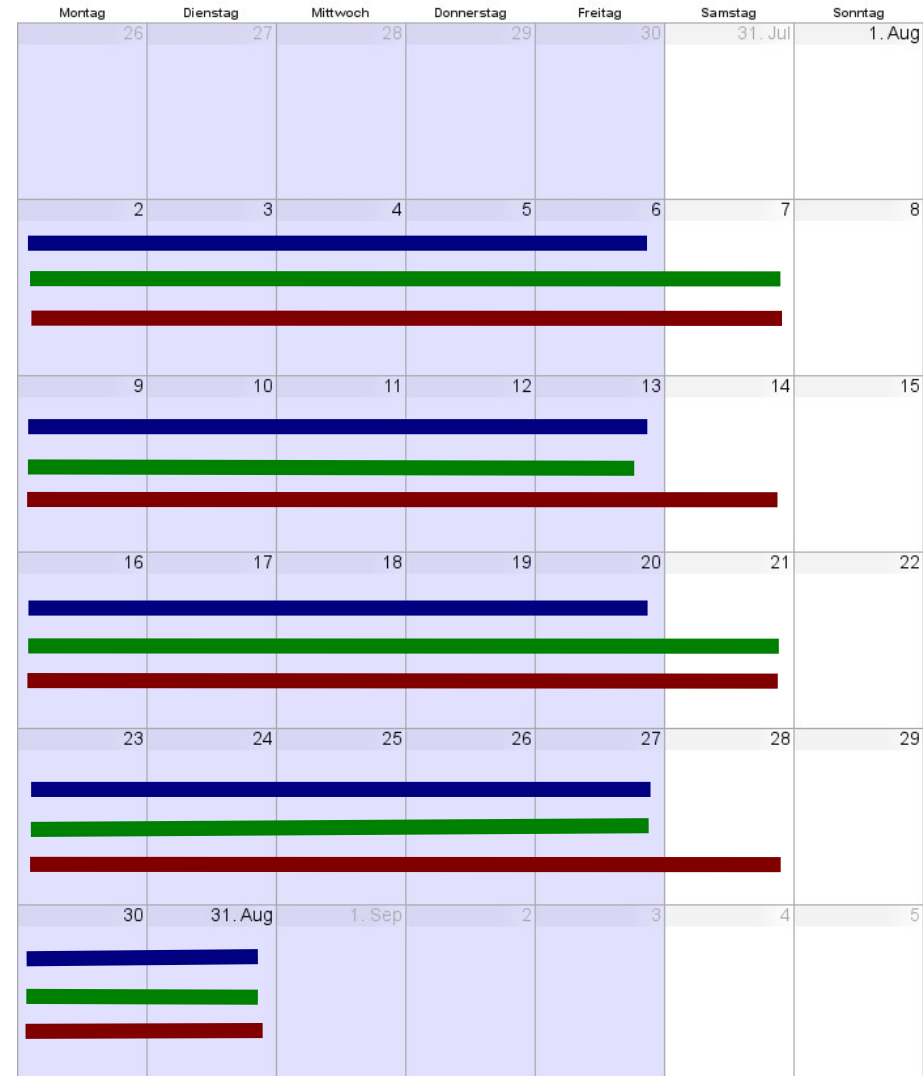

Sollarbeitszeit: Arbeitstage bei 5-, 5,5- und 6-Tage-Woche

Mai 2010

August 2010

- █ 5-Tage-Woche: Mai 19 AT, August 22 AT
- █ 5,5-Tage-Woche: Mai 21 AT, August 24 AT
- █ 6-Tage-Woche: Mai 23 AT, August 26 AT

Diese Grafik gehört zum Artikel „Sollarbeitszeit“ auf www.konfliktfeld-pflege.de, die Kalenderblätter sind dem Kalender-Modul des KDE-Programms contact entnommen.

Lizenz: